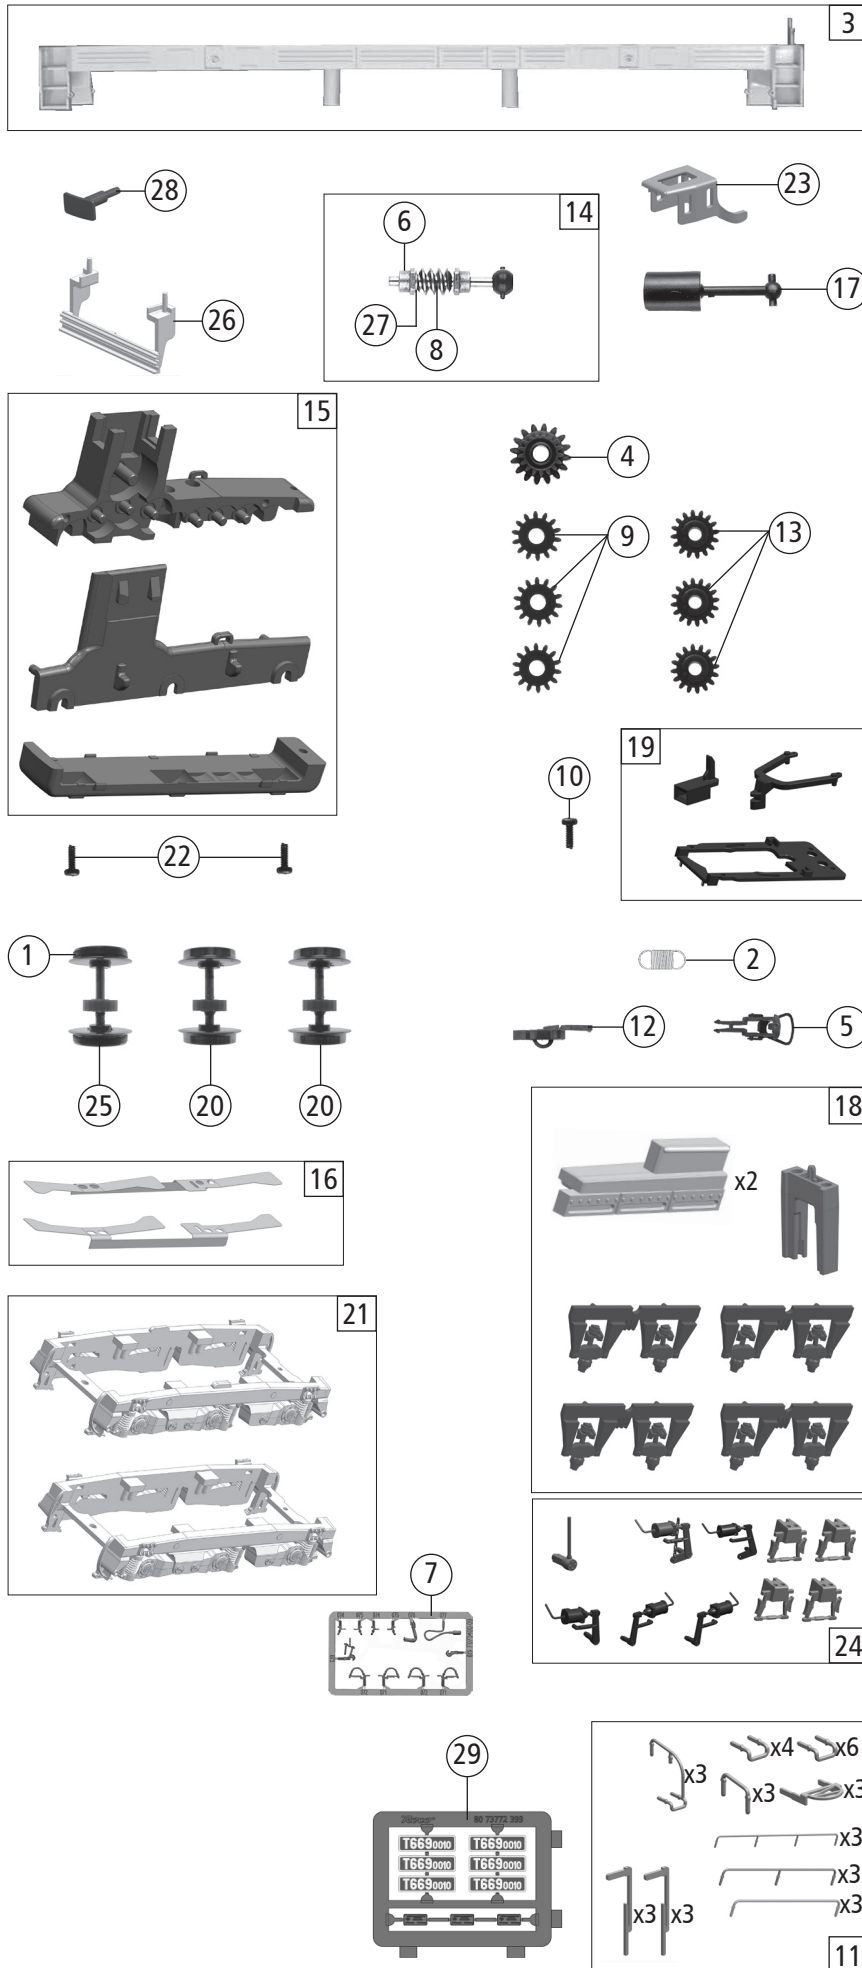

Pos. Nr. Pos.no.	Beschreibung Description	Art.-Nr. Art.no.	Preisgruppe Price bracket
1	Hafringsatz 10Stk. 10,3-12,4mm Set with traction tyres 10pcs. 10,3-12,4mm	40074	---
2	Zugfeder - 2,5x5,8x0,15mm Spring - 2,5x5,8x0,15mm	86208	3
3	Fahrwerksrahmen Chassis frame	148026	22
4	Schneckenzahnrad doppelt Worm gear twice	86419	6
5	Standardkupplung Standard coupling	89246	6
6	Lager für Schneckenachse Bearing for wormaxle	89749	6
7	TS - Bremsschläuche + Zughaken Part set of brake tubes & coupling hooks	139832	7
8	Schnecke Wormgear	86704	6
9	Zahnrad Z=14 Gear Z=14	111115	3
10	SK-Schraube M1,6x4 mm SK-Screw	115161	3
11	Zurüstbeutel Bag of accessories	136313	31
12	Kurzkupplung - Vorentkupplung Short coupler	115550	6
13	Zahnrad Z=16 Gear Z=16	117617	3
14	Schneckensatz mit Kardanugel Worm set with cardan ball	136196	13
15	Getriebesatz 3tlg Gear bottom 3 parts set	138525	19
16	Radkontakt 1 und 2 Wheel contact 1 and 2	136204	10
17	Kardanwelle Cardan shaft	100260	4
18	Dämpfer, Federaufnahme Damper, ...	136298	7
19	TS - Kinematik Part set - Kinematics	136300	5
20	Radsatz mit Zahnrad ohne Hafring Wheelset with gear without traction tire	136302	12
21	Drehgestell 1 und 2 Bogie 1 and 2	148029	8
22	GF-Schraube M1,6x5 mm GF-screw	115269	3
23	Schneckendeckel Worm cover	136306	4
24	TS - Fahrgestell Part set - chassis	136307	7
25	Radsatz m.2Hafr/mit Zahnrad Wheelset with 2 traction tires/with gear	136308	13
26	Schürze bedruckt Apron marked	148028	6
27	Beilagscheibe 2,1x4/0,2 mm Washer	86108	3
28	Puffer Buffer	148032	3
29	Tafelsatz Set of panels	148036	12